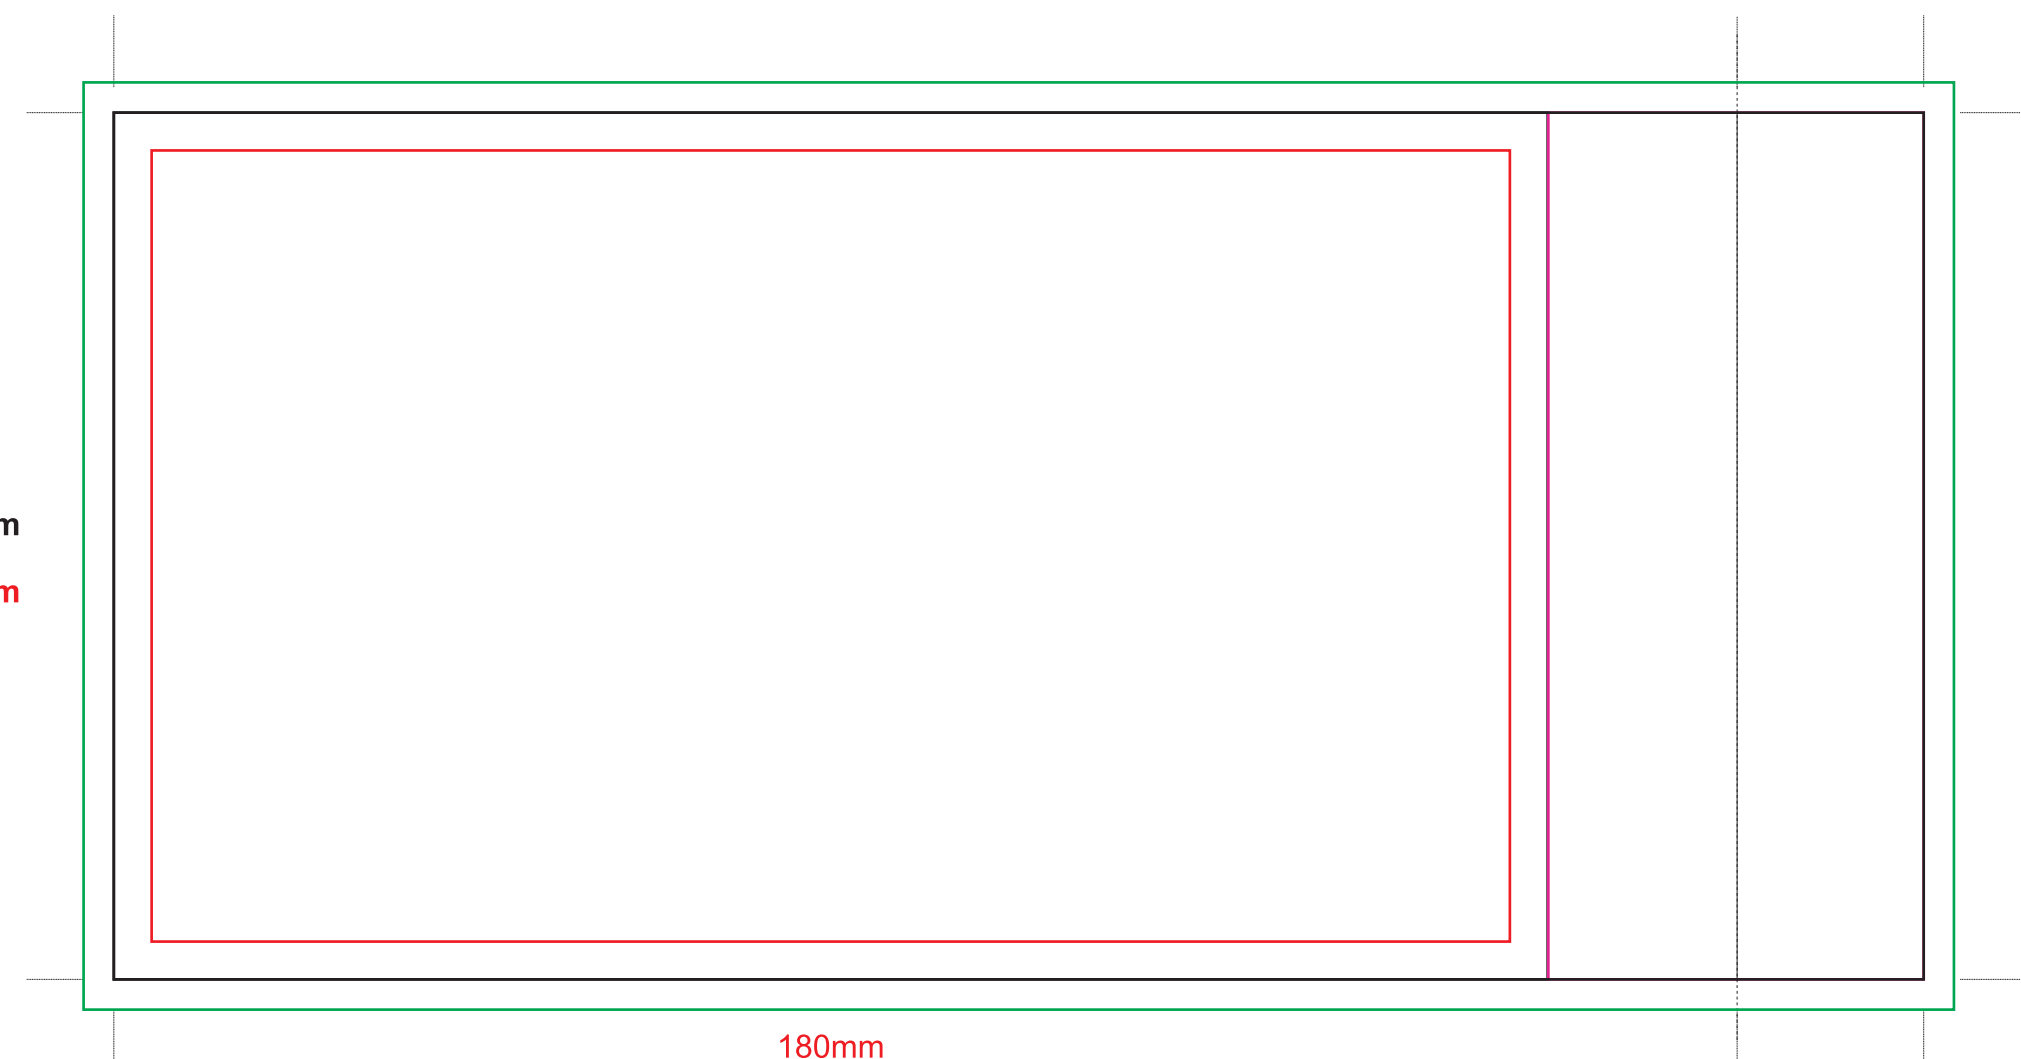

Small

De overlap van de voorkant op de achterkant zal nooit precies zijn. Elk vlaggetje word net iets anders gevouwen. Er zal altijd een kleine imperfectie te zien zijn.

Beeld voorkant

240mm

215mm

105mm
115mm

240mm

215mm

**MIJN
RECLAME
VLAGE.NL**

Mijnreclamevlag.nl

☎ 0297 820949
✉ info@mijnreclamevlag.nl
📍 Genieweg 35
3641 RH Mijdrecht
🌐 mijnreclamevlag.nl

115mm
105mm

180mm

Beeld achterkant