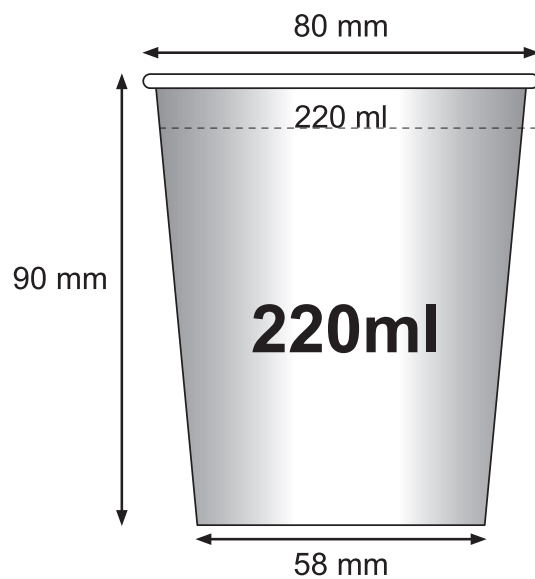

# MIJN RECLAME VLAGE.NL

Mijnreclamevlag.nl

+31 (0)297 820949

+31 (0)6 34983883

info@mijnreclamevlag.nl

Communicatieweg 9K  
3641SG Mijdrecht

mijnreclamevlag.nl