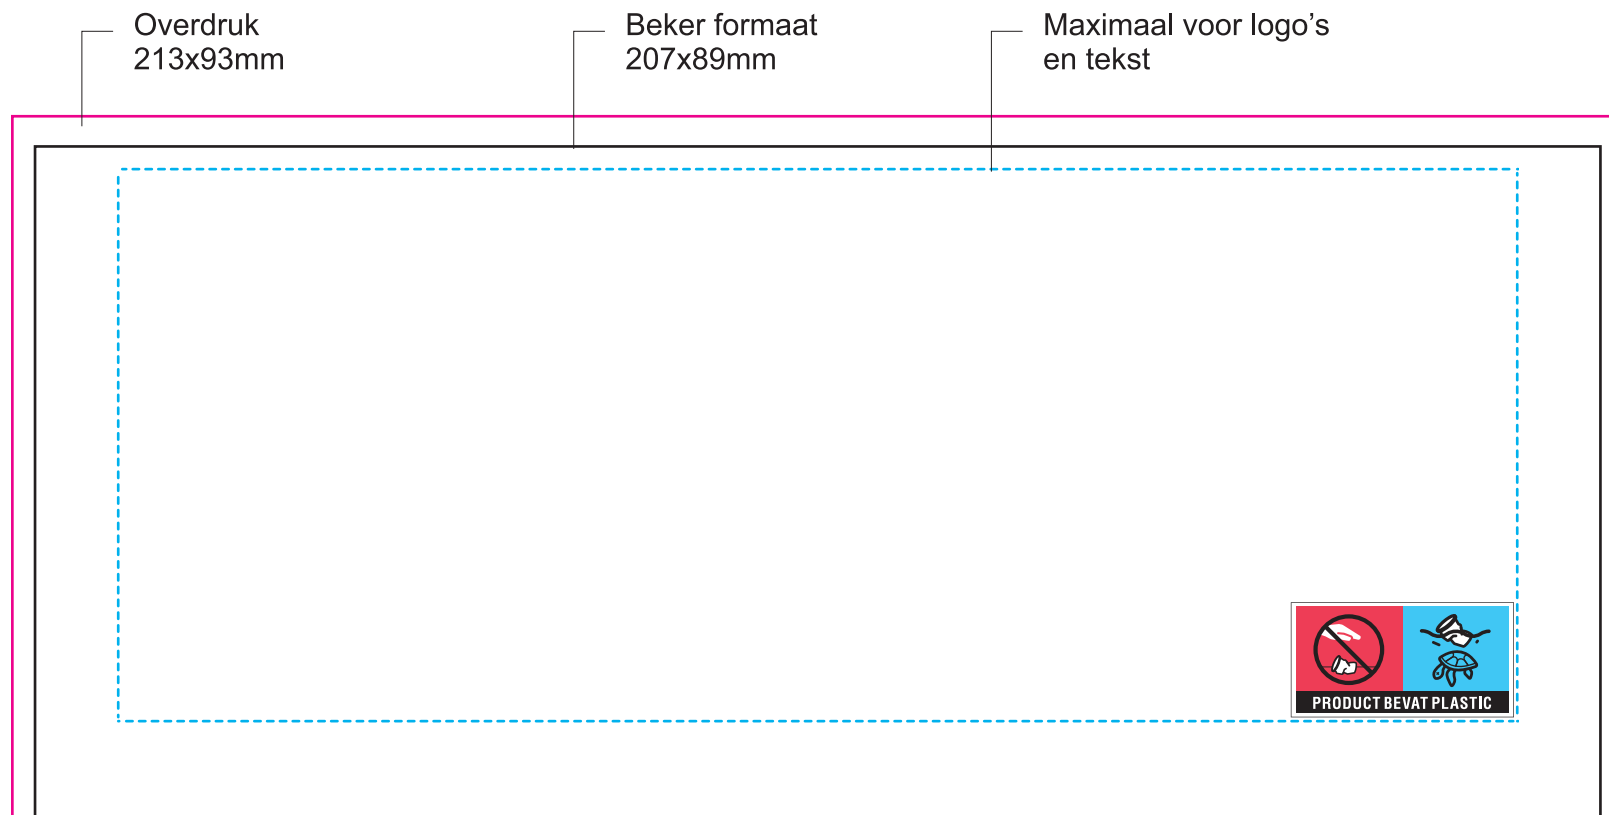

# MIJN RECLAME VLAGE.NL

Mijnreclamevlag.nl

+31 (0)297 820949

+31 (0)6 34983883

info@mijnreclamevlag.nl

Communicatieweg 9K  
3641SG Mijdrecht

mijnreclamevlag.nl