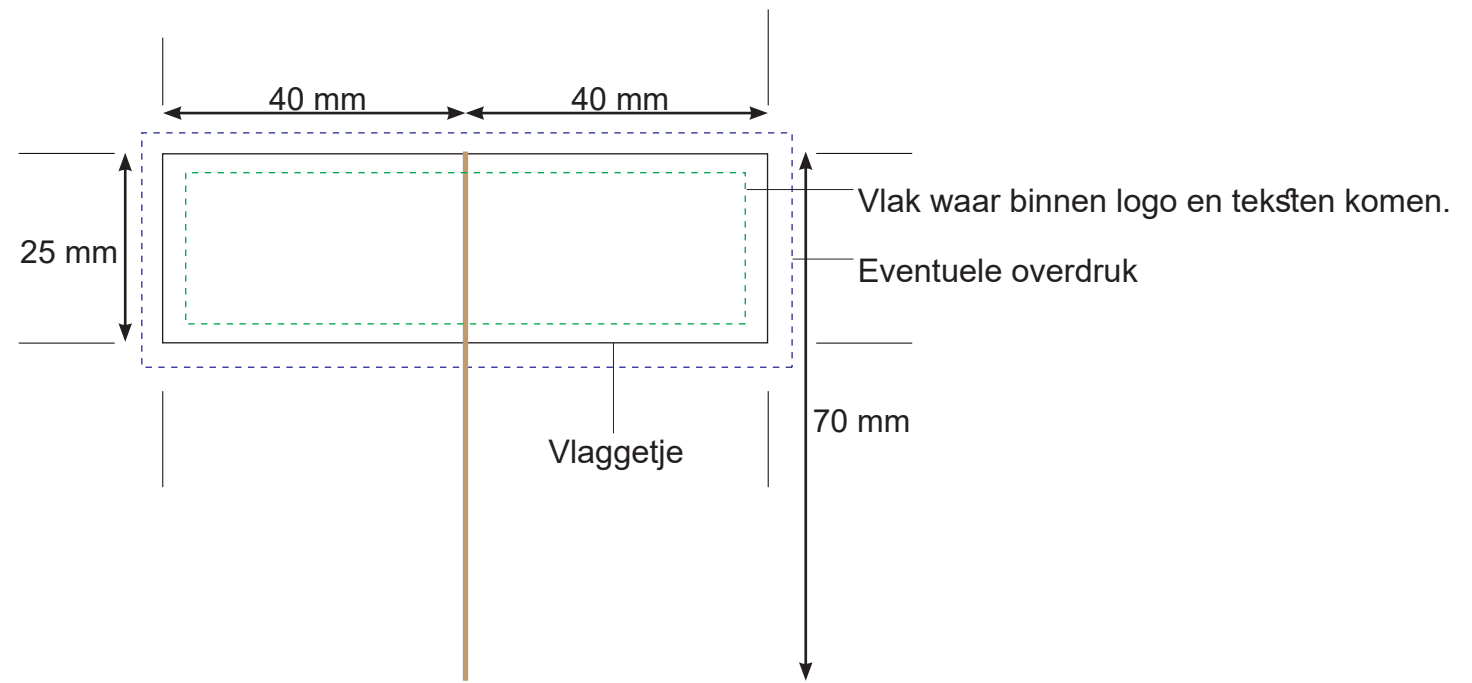

# MIJN RECLAME VLAGE.NL

Mijnreclamevlag.nl

- +31 (0)297 820949
- +31 (0)6 34983883
- info@mijnreclamevlag.nl
- Communicatieweg 9K  
3641SG Mijdrecht
- mijnreclamevlag.nl